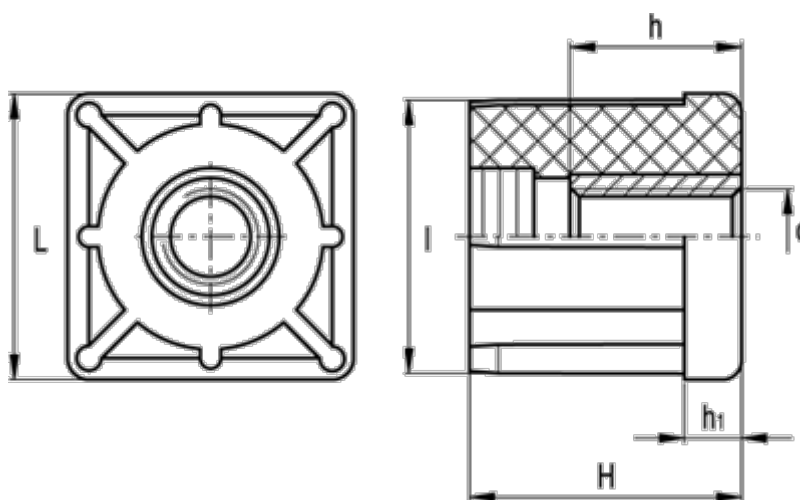

Varenummer: 2310320086
Beskrivelse: E+G Gevindbøsning
NDX.Q-40x1.5-M20

Mål

d	= M20	Udvendig rørstørrelse = 40
h	= 20	Vægt (g) = 48
H	= 38	
h1	= 8	
Indvendig rørstørrelse	= 37.0	
l	= 37.0	
L	= 40	
Rørvæg tykkelse	= 1.5	